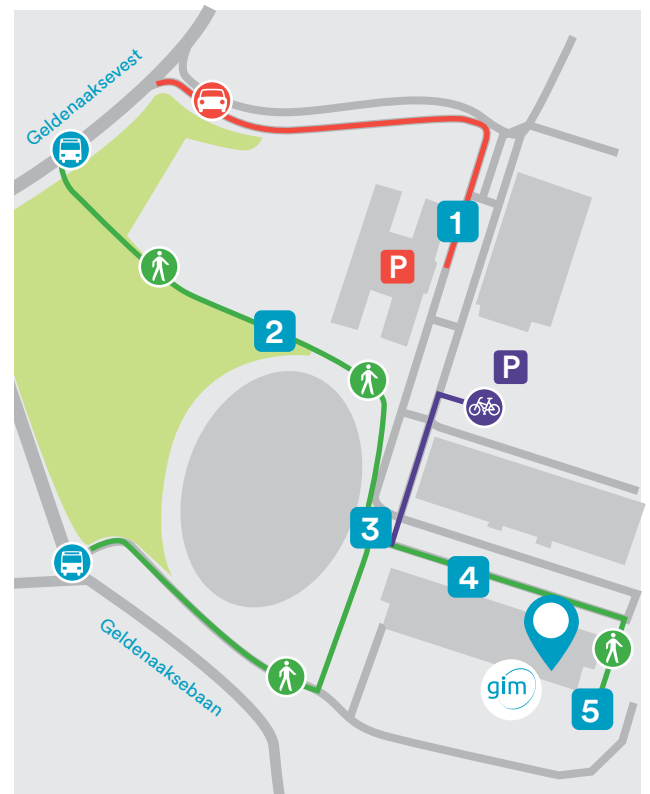

## MET HET OPENBAAR VERVOER?

Ons kantoor ligt op 20 minuten stappen van het station.

- ▶ Bus 601 (Binnenring) - Halte «Parkpoort» - 10 min
- ▶ Bus 630 (Haasrode) - Halte «Paul Van Ostaijenlaan» (op de Geldenaakse baan) - 10 min
- ▶ Bus 4 (Haasrode), bus 5 (Vaalbeek), bus 6 (Hoegaarden) - Halte «Paul Van Ostaijenlaan» (op de Geldenaakse baan) - 10 min

## FIETS?

Vlak aan onze kantoren is er een fietsenstalling voorzien. Zie plan hieronder voor meer details.

1

Enmaal op de site, rijdt u de ondergrondse parking «Philipssite» in.

2

Komt u uit de parking, of van de bushalte, ga dan naar de hoofdingang van «Sportoase».

3

Met de rug naar de ingang van Sportoase, ligt ons kantoor in het rechtergebouw (Ubicenter).

4

Volg de pijlen naar ingang D, helemaal aan het einde van het «Ubicenter».

5

Draai de hoek om tot bij ingang D. Druk op de pijltjes tot u GIM ziet en bel aan. Neem de lift naar de 5de verdieping.