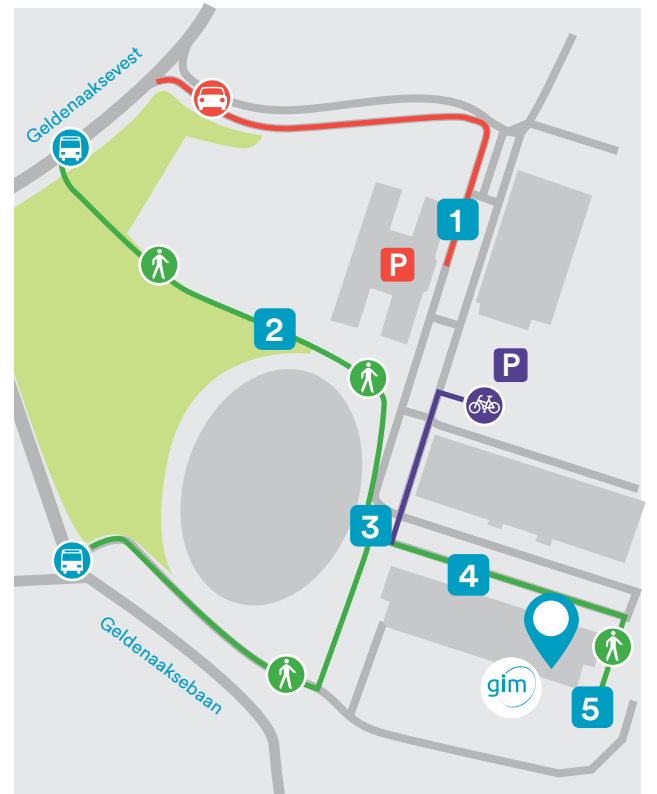

Se rendre chez GIM?

EN TRANSPORTS PUBLICS?

Nos bureaux sont situés à 20 minutes à pied de la gare de Louvain.

- ▶ Bus 601 via le ring intérieur - Arrêt de bus «Parkpoort» - 10 min
- ▶ Bus 630 (Haasrode) - Arrêt de bus «Paul Van Ostaijenlaan» (sur le Geldenaakse baan) - 10 min
- ▶ Bus 4 (Haasrode), bus 5 (Vaalbeek), bus 6 (Hoegaarden) - Arrêt de bus «Paul Van Ostaijenlaan» (sur le Geldenaaksebaan) - 10 min

Ensuite, il reste 5 minutes à pied jusqu'à nos bureaux.

EN VOITURE?

Consultez l'itinéraire via TomTom

PAR VÉLOS?

Il y a un parking pour vélos près de nos bureaux. Voir la carte pour plus de détails.

1

En arrivant sur le «Philipssite», entrez dans le parking public sous-terrain.

2

Si vous venez du parking ou de l'arrêt de bus 'Parkpoort,' dirigez-vous vers l'entrée principale de la «Sportoase».

3

Lorsque vous vous trouvez devant l'entrée de la Sportoase, dos à l'entrée, nos bureaux sont situés dans le bâtiment de droite (Ubicenter.)

4

Suivez les flèches jusqu'à l'entrée D, tout au fond du «Ubicenter».

5

Contourner le coin pour aller à l'entrée D. Sonnez en appuyant sur les boutons jusqu'à ce que 'GIM' apparaisse. Prenez l'ascenseur jusqu'au 5ème étage.